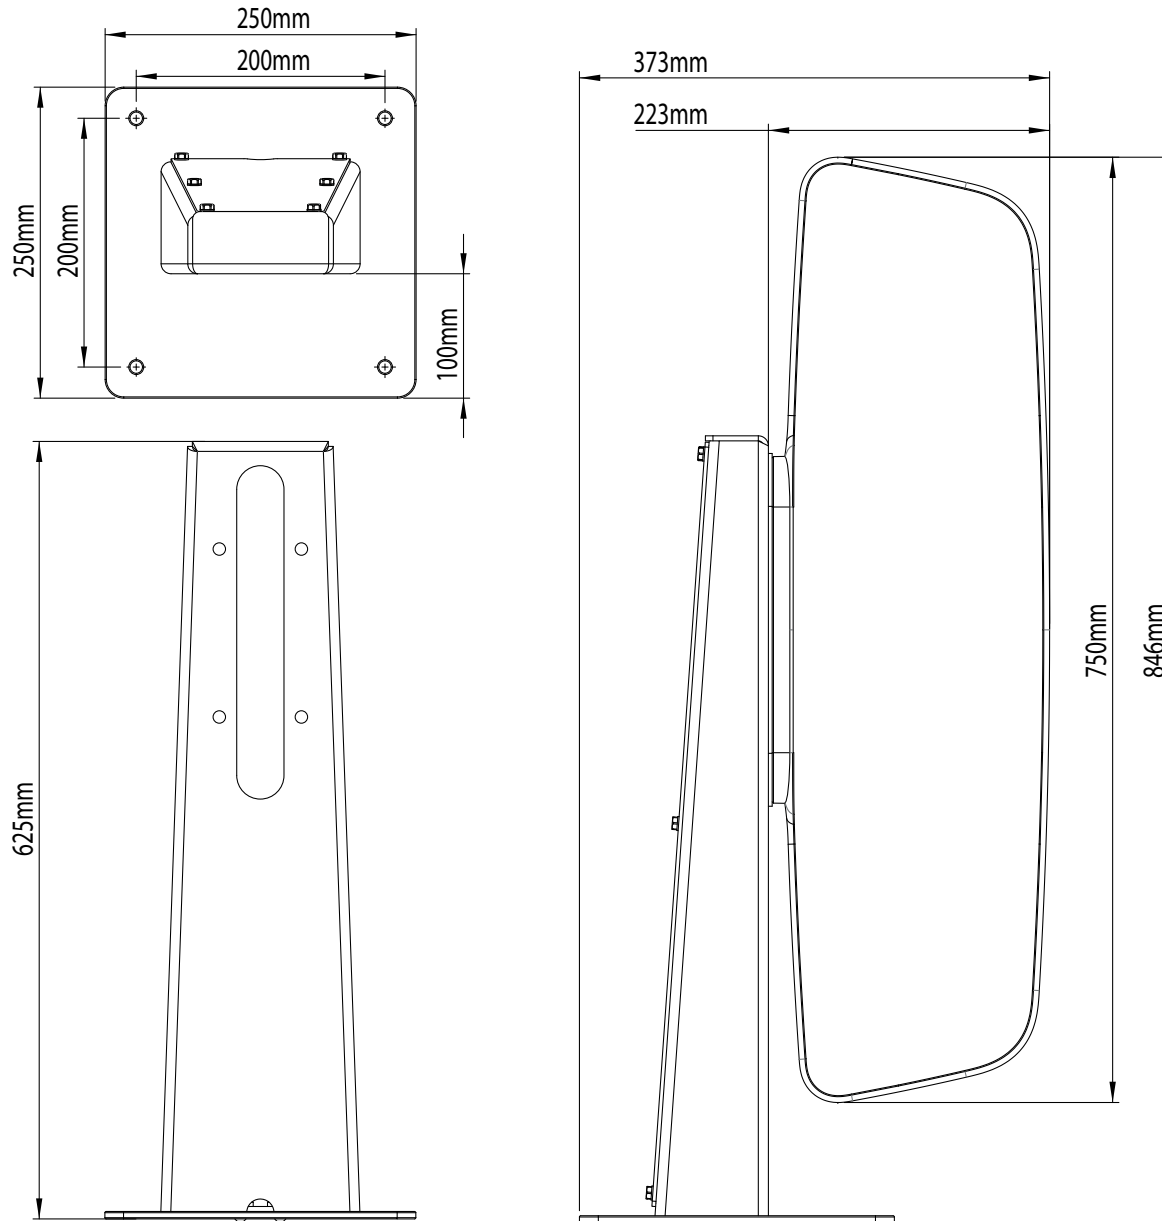

# MVG Neptulink Roof Mount (SC-MVG-02)

For help & information  
email: [sales@scanstrut.com](mailto:sales@scanstrut.com)  
tel: +44 (0) 1392 531280

**SCANSTRUT**  
designed for life at sea