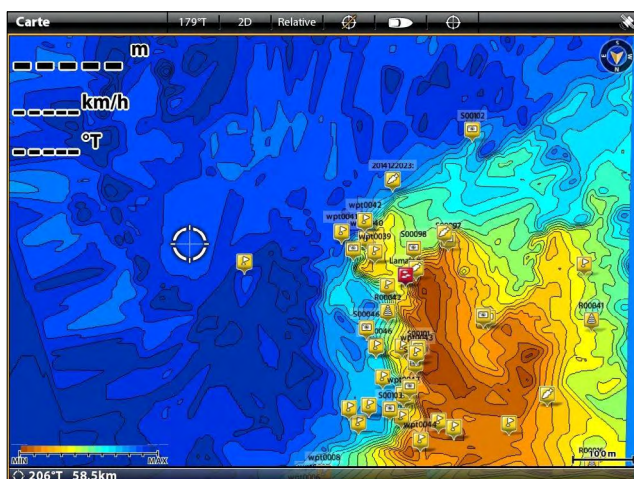

AUTOCHART LIVE

**MOSAIC LIVE
(ONIX ET ION)**

LES PRODUITS COMPATIBLES AUTOCHART LIVE DISPOSENT D'UNE MÉMOIRE INTERNE POUR 8H D'ENREGISTREMENT

une fois les 8h atteinte une carte Zeroline est nécessaire :

EUROPE/ AMÉRIQUE DU NORD / AMÉRIQUE DU SUD / ASIE / AFRIQUE / AUSTRALIE