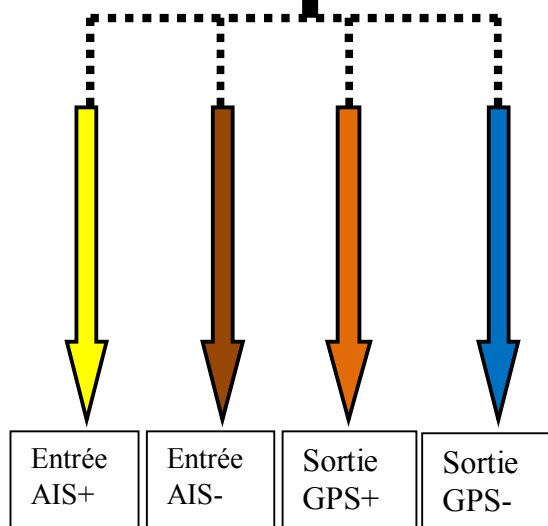

Entrée/ Sortie nmea 0183 sur Humminbird ONIX 8 et 10

HUMMINBIRD

<u>Asn</u>	
Orange-----	Gps+
Bleu-----	Gps-
<u>Ais</u>	
Jaune-----	Ais+
Marron-----	Ais-

Réglages :

ONIX :

Home (menu principale) > Paramètres > Réseau > NMEA0183 > Sortie nmea > Active

Paramètres > Réseau > NMEA0183 > Baud rate 4800Bds